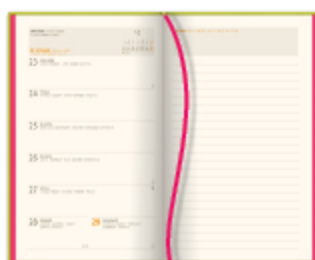

Blu Azul+Vermelho

Red Vermelho+Azul

Gre Verde+Rosa

Pin Rosa+Verde

Pur Roxo+Amarelo

Yel Amarelo+Roxo

• Arestas e guardas coloridas

• Cunho na Contracapa

• Cinta Informativa

P17 Semanal

Tamanho: Secretária (13 x 21 cm)
 144 páginas
 Layout: Semanal c/ notas
 Papel marfim 70 gr
 Impressão 2 cores
 6 línguas: P; E; GB; F; I; D;
 Inclui info PALOPS
 Und. Caixa:12